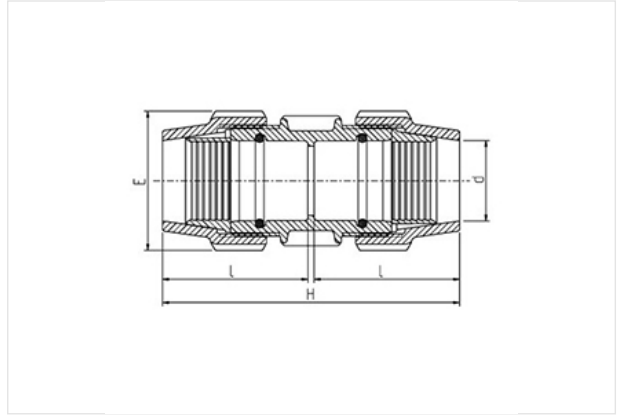

Coupling

Number of Items: 11

Product Code	d [mm]	H [mm]	E [mm]	L [mm]	Weight [g]
7010BB0	16	105	39	50	52
7010CC0	20	122	48	59	93
7010DD0	25	126	54	61	116
7010EE0	32	145	64	71	181
7010FF0	40	177	82	87	310
7010GG0	50	201	96	98	457
7010HH0	63	230	113	113	741
87010JJ0	75	289	132	143	1246
87010KK0	90	334	152	164	1893
87010LL0	110	398	181	196	3321
7010MM0	125	460	212	225	5347