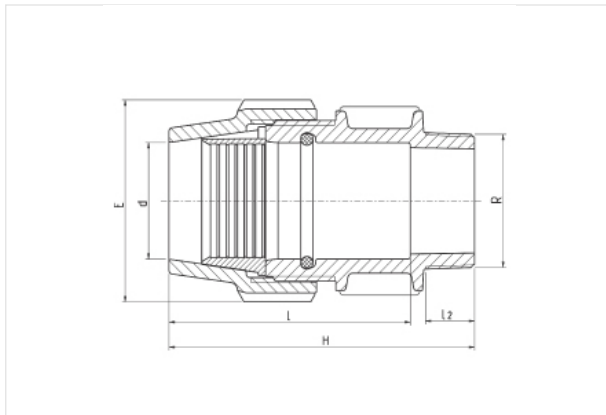

Male Adaptor

Number of Items: 32

Product Code	d [mm]	H [mm]	E [mm]	L [mm]	l2 [mm]	Weight [g]
7020C10	20	92	48	71	17	58
7020C20	20	92	48	71	18	59
7020C30	20	86	48	52	20	60
7020D10	25	94	54	72	17	68
7020D20	25	95	54	72	18	73
7020D30	25	97	54	72	20	79
7020E20	32	106	64	83	18	113
7020E30	32	107	64	83	20	122
7020E40	32	110	64	83	22	114
7020E50	32	110	64	83	22	127
7020F30	40	118	82	91	20	184
7020F40	40	117	82	90	22	185
7020F50	40	117	82	90	22	185
7020F60	40	123	82	91	26	208
7020G30	50	133	96	106	20	266
7020G40	50	136	96	106	22	266
7020G50	50	136	96	109	22	277
7020G60	50	140	96	109	26	284
7020H40	63	154	113	123	22	443
7020H50	63	154	113	123	22	451
7020H60	63	167	113	123	26	461
7020H70	63	160	113	123	29	459

Product Code	d [mm]	H [mm]	E [mm]	L [mm]	I2 [mm]	Weight [g]
87020J60	75	189	132	156	26	737
87020J70	75	192	132	156	29	752
87020J80	75	196	132	156	33	751
87020K60	90	226	152	169	26	1103
87020K70	90	229	152	169	29	1097
87020K80	90	232	152	169	33	1090
87020K90	90	238	152	169	38	1133
87020L60	110	263	181	215	26	1933
87020L80	110	259	181	215	33	1933
87020L90	110	267	181	215	42	1944