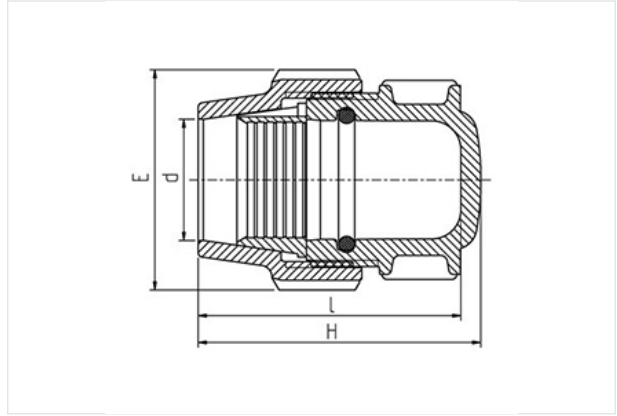

End Plug

Number of Items: 9

Product Code	d (mm)	H (mm)	E (mm)	L (mm)	Weight (g)
7120C00	20	79	48	74	57
7120D00	25	82	54	77	72
7120E00	32	92	64	87	108
7120F00	40	102	82	97	186
7120G00	50	121	96	114	270
7120H00	63	145	113	122	448
87120J00	75	177	132	161	740
87120K00	90	211	152	169	1082
87120L00	110	234	181	221	1924