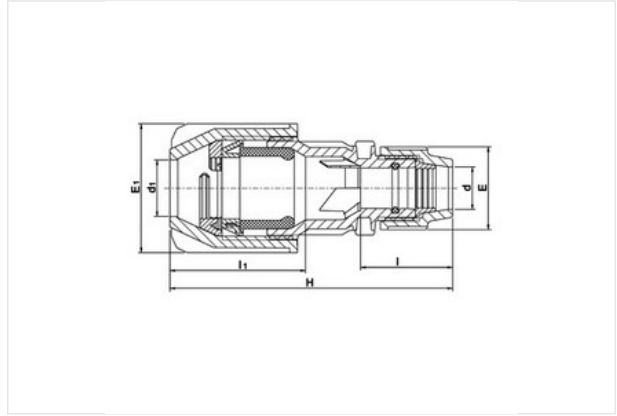

Plass4 Coupling (Universal)

Number of Items: 6

Product Code	d1 [mm]	d [mm]	H [mm]	E [mm]	E1 [mm]	L [mm]	l1 [mm]	Weight [g]
77017251	15-22	25	165	54	64	58	80	183
77017253	27-35	25	180	54	83	58	90	281
77017252	20-27	25	170	54	71	58	85	216
77017500	20-27	32	180	64	71	67	85	240
77017323	27-35	32	195	64	83	67	90	312
77017504	35-50	50	270	96	121	93	125	901