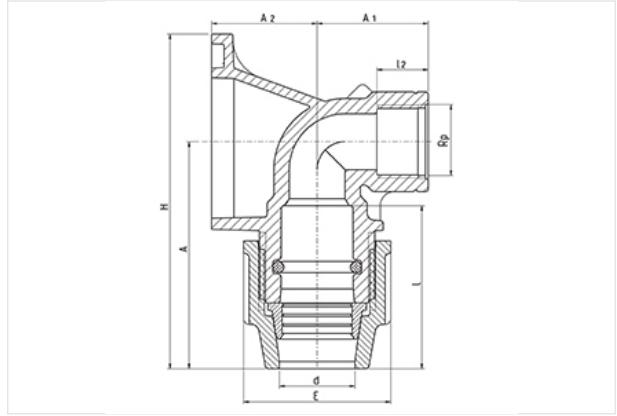

Wall Plate Elbow

Number of Items: 2

Product Code	d (mm)	A (mm)	A1 (mm)	H (mm)	E (mm)	L (mm)	l2 (mm)	A2 (mm)	Rp (mm)	Weight (g)
7750C10	20	78	40	110	48	57	18	38	1/2"	92
7750D20	25	81	40	120	54	58	19	38	3/4"	115