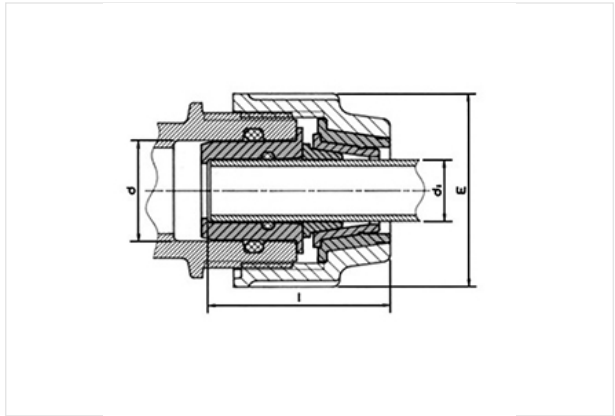

Reducing Set Number of Items: 16

Product Code	d1 (mm)	d (mm)	E (mm)	L (mm)	Weight (g)
7930DC0	20	25	54	56	23
7930EC0	20	32	64	62	38
7930ED0	25	32	64	60	35
7930FD0	25	40	82	69	81
7930FE0	32	40	82	77	62
7930GD0	25	50	96	85	114
7930GE0	32	50	96	87	112
7930GF0	40	50	96	85	97
7930HD0	25	63	113	103	217
7930HE0	32	63	113	102	214
7930HF0	40	63	113	103	202
7930HG0	50	63	113	105	187
7930JH0	63	75	132	121	220
7930LH0	63	110	181	131	705
7930LJ0	75	110	181	145	655
7930LK0	90	110	181	154	671