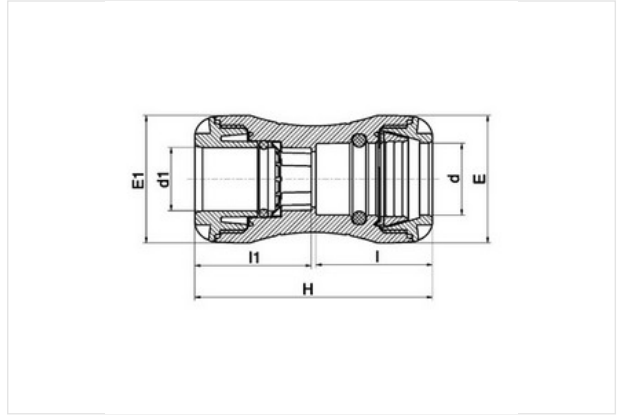

# Copper Pipe Adaptor

Number of Items: 4

<b>Product Code</b>	<b>d1 (mm)</b>	<b>d (mm)</b>	<b>H (mm)</b>	<b>E (mm)</b>	<b>E1 (mm)</b>	<b>L (mm)</b>	<b>l1 (mm)</b>	<b>Weight (g)</b>
1001CU025015	15	20	92	41	41	45	45	68
1001C0025015	15	25	100	47	41	48	46	79
1001CU025022	22	25	98	47	47	48	48	81
1001CU032028	28	32	108	58	58	53	53	131