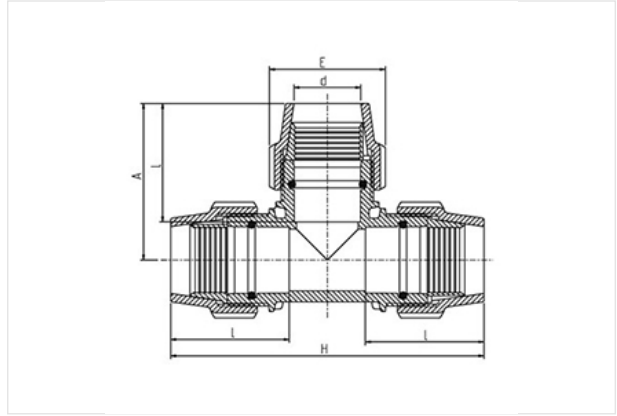

90 Tee

Number of Items: 10

Product Code	d [mm]	A [mm]	H [mm]	E [mm]	L [mm]	Weight [g]
7040BBB	16	63	126	39	50	83
7040CCC	20	73	145	48	56	141
7040DDD	25	78	156	54	58	173
7040EEE	32	93	185	64	67	285
7040FFF	40	111	221	82	86	501
7040GGG	50	126	252	96	95	741
7040HHH	63	146	294	113	110	1215
87040JJJ	75	182	364	132	137	1947
87040KKK	90	219	438	152	164	3235
87040LLL	110	294	583	181	196	5880