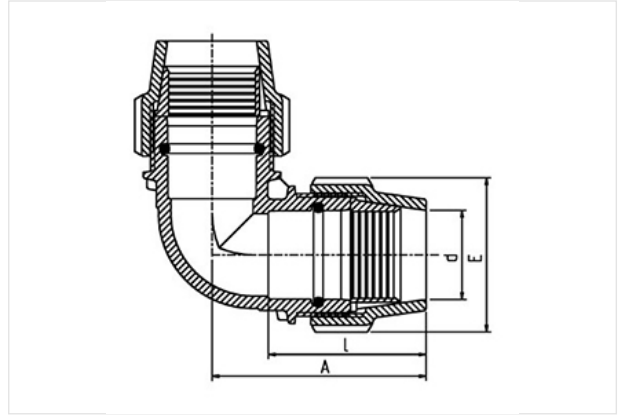

90 Elbow

Number of Items: 10

<u>Product Code</u>	<u>d [mm]</u>	<u>A [mm]</u>	<u>E [mm]</u>	<u>L [mm]</u>	<u>Weight [g]</u>
7050BB0	16	63	39	50	57
7050CC0	20	73	48	56	95
7050DD0	25	79	54	58	122
7050EE0	32	93	64	67	187
7050FF0	40	108	82	82	341
7050GG0	50	127	96	93	497
7050HH0	63	151	113	110	838
87050JJ0	75	184	132	137	1362
87050KK0	90	216	152	161	2171
87050LL0	110	294	181	196	4005