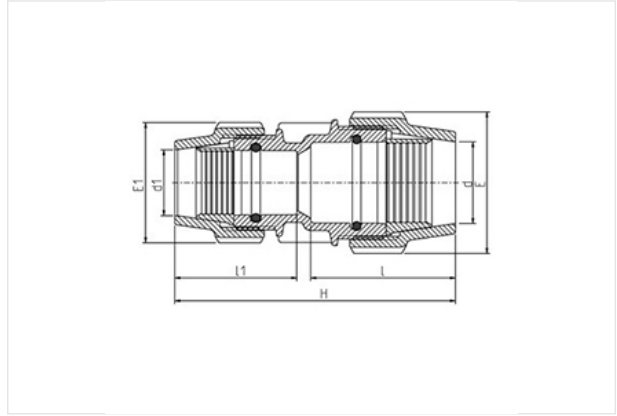

Reducing Coupling

Number of Items: 19

Product Code	d1 (mm)	d (mm)	H (mm)	E (mm)	E1 (mm)	L (mm)	L1 (mm)	Weight (g)
7110CB0	16	20	111	48	39	57	50	74
7110DB0	16	25	113	54	39	58	50	88
7110DC0	20	25	119	54	48	58	57	100
7110EC0	20	32	140	64	48	67	57	142
7110ED0	25	32	133	64	54	67	58	143
7110FD0	25	40	156	82	54	84	58	219
7110FE0	32	40	156	82	64	84	67	245
7110GD0	25	50	176	96	54	93	58	305
7110GE0	32	50	175	96	64	98	62	332
7110GF0	40	50	184	96	82	93	84	381
7110HD0	25	63	193	113	54	110	58	461
7110HE0	32	63	197	113	64	110	62	486
7110HF0	40	63	208	113	82	110	82	546
7110HG0	50	63	214	113	96	110	93	574
87110JG0	50	75	250	132	96	137	98	920
87110JH0	63	75	257	132	113	137	112	964
87110KH0	63	90	291	152	113	169	115	1397
87110KJ0	75	90	316	152	132	169	139	1663
87110LK0	90	110	380	181	152	196	161	2719