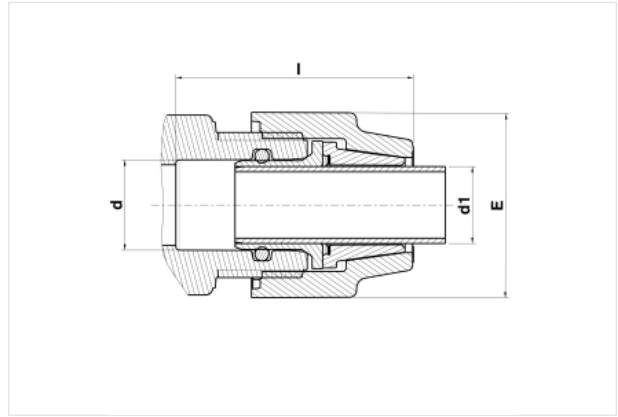

Conversion Set for Copper Pipe

Number of Items: 6

<u>Product Code</u>	<u>d1 (mm)</u>	<u>d (mm)</u>	<u>E (mm)</u>	<u>L (mm)</u>	<u>Weight (g)</u>
7438016	15	25	54	69	29
7438022	22	25	54	67	25
7438028	28	32	64	77	27
7438035	40	35	82	92	38
7438042	50	42	96	105	64
7438054	63	54	113	121	102